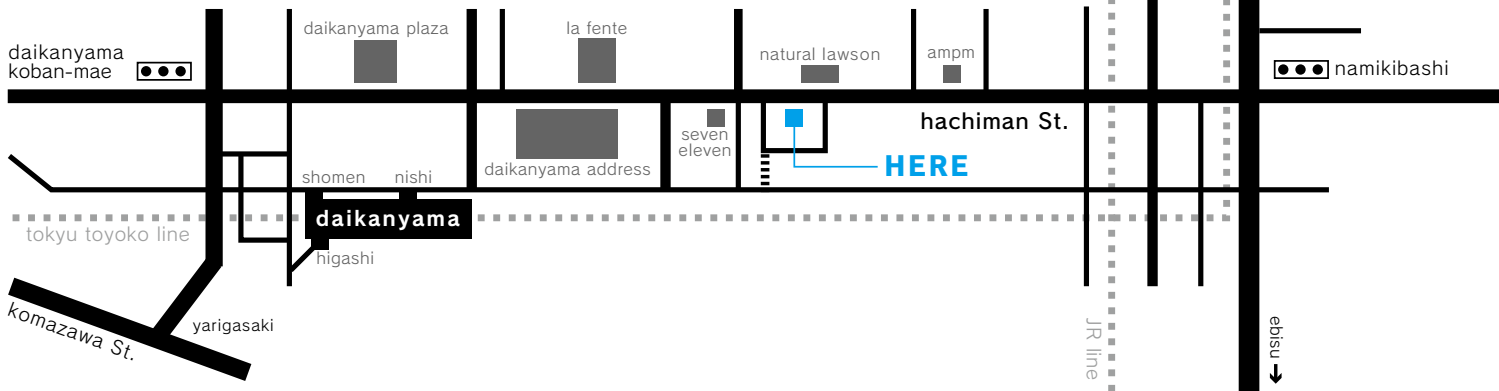

東急東横線代官山駅より徒歩4分、JR渋谷駅より徒歩12分

代官山・八幡通り沿いのナチュラルローソンの向かい側にあるビルの4Fです

WILD JUMBO

株式会社ワイルド・ジャンボ

150-0034 東京都渋谷区代官山町11-13 榎木ビル4B TEL+FAX 03-3476-4167